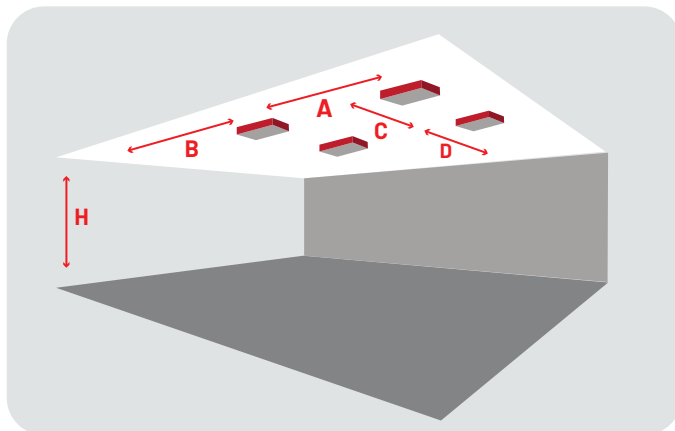

## Spacingtabellen

B3D14603-B Bulk Melbourne

### Montage hoogte (M)

<b>H</b>	2,50	3,00	3,50	4,00
<b>A</b>	7,00	7,45	7,85	7,70
<b>B</b>	3,45	3,70	3,95	3,75
<b>C</b>	10,25	10,85	11,65	12,10
<b>D</b>	4,45	4,80	5,20	5,30

Overige hoogtes op aanvraag  
[Sales@raca.nl](mailto:Sales@raca.nl)