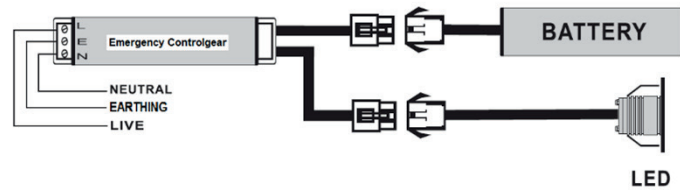

Montagehandleiding I3D14503

Spot Denver Dec. Inbouw plafond

+31(0)88 500 84 40

info@taurac.com

www.taurac.com

Scan deze QR code met je telefoon en kom terecht op onze productpagina.

DIAGRAM

INPUT 220-240VAC
50/60 Hz

<p>①</p> <p>Ø55mm</p> <p>CEILING</p>	<p>②</p>
<p>③</p> <p>Supply cord (H03VV-F or at least equal properties, 0.75-1.5mm²)</p> <p>CEILING</p>	<p>④</p>
<p>⑤</p> <p>CEILING</p>	<p>⑥</p> <p>Note: a1 > 10mm, a2 > 20mm, a3 > 10mm c1 > 30mm, c2 > 40mm, c3 > 50mm d > 70mm</p>