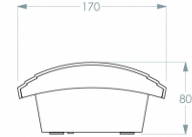

3L0600C | voor centrale (nood-)voeding

Specificaties

Familie	SERIE 300 EAGLE
Toepassing	Vluchtrouteaanduiding
Lichtbron	6W LED
Functionaliteit	low/high
LoRa node	nee
Voeding	230V AC/DC
Kleurtemperatuur (K)	4000K
Lichtstroom (lm)	400lm (100%); 320lm (80%); 240lm (60%); 160lm (40%); 80lm (20%)
Lichtstroom nood (lm)	400lm (100%); 320lm (80%); 240lm (60%); 160lm (40%); 80lm (20%)
Temperatuurbereik (C)	Gemiddeld tussen +5 en +25
Kleur	grijs RAL 7035
Kleurweergave-index (Ra)	>80
Leesafstand (meter)	25
Slagvastheid	IK 08
Powerfactor	0.9
Optiek	Fresnel
Autotest (ATS)	nee
Montagewijze	Opbouw , Wand
Materiaal behuizing	polycarbonaat
Beschermingsgraad	IP42
Opgenomen vermogen	2,2W (20%) / 6,3W (100%)
Beschermingsklasse	Klasse II
Bijzonderheden	noodverlichtingsarmatuur voor centrale voeding
EAN	8718309385484