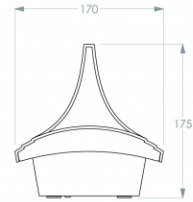

## Specificaties

|                          |   |
|--------------------------|---|
| Familie                  | SERIE 300 EAGLE   |
| Toepassing               | Vluchtrouteaanduiding   |
| Lichtbron                | 6W LED  |
| Functionaliteit          | low/high  |
| LoRa node                | nee   |
| Voeding                  | 230V AC/DC  |
| Kleurtemperatuur (K)     | 4000K   |
| Lichtstroom (lm)         | 400lm (100%); 320lm (80%); 240lm (60%); 160lm (40%); 80lm (20%) |
| Lichtstroom nood (lm)    | 400lm (100%); 320lm (80%); 240lm (60%); 160lm (40%); 80lm (20%) |
| Temperatuurbereik (C)    | Gemiddeld tussen +5 en +25                                      |
| Kleur                    | grijs RAL 7035  |
| Kleurweergave-index (Ra) | >80   |
| Leesafstand (meter)      | 25  |
| Slagvastheid             | IK 08   |
| Powerfactor              | 0.9   |
| Optiek                   | diffusor  |
| Montagewijze             | Opbouw , Plafond  |
| Materiaal behuizing      | policarbonaat   |
| Beschermingsgraad        | IP42  |
| Opgenomen vermogen       | 2,2W (20%) / 6,3W (100%)  |
| Beschermingsklasse       | Klasse II   |
| Bijzonderheden           | Noodverlichting voor centrale voeding                           |
| EAN                      | 8718309385521   |