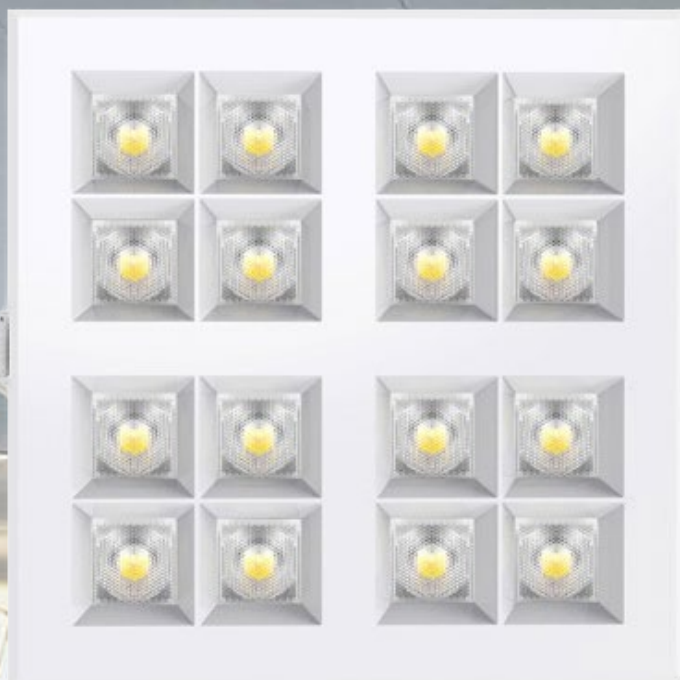

Taurac®

LED Downlight

LED Downlight met hoogwaardige uitstraling

- Taurac Galloway line
- Hoogwaardige uitstraling en efficiënte lichttechniek
- Vierkant armatuur (193 x 193 x 20 mm)
- Hoog visueel comfort (EN-12464-1)
- Driver van Tridonic
- Lichtstroom 1.500 lumen met efficacy van 120 lm/W
- Gegarandeerd 60.000 branduren

WWW.TAURAC.COM