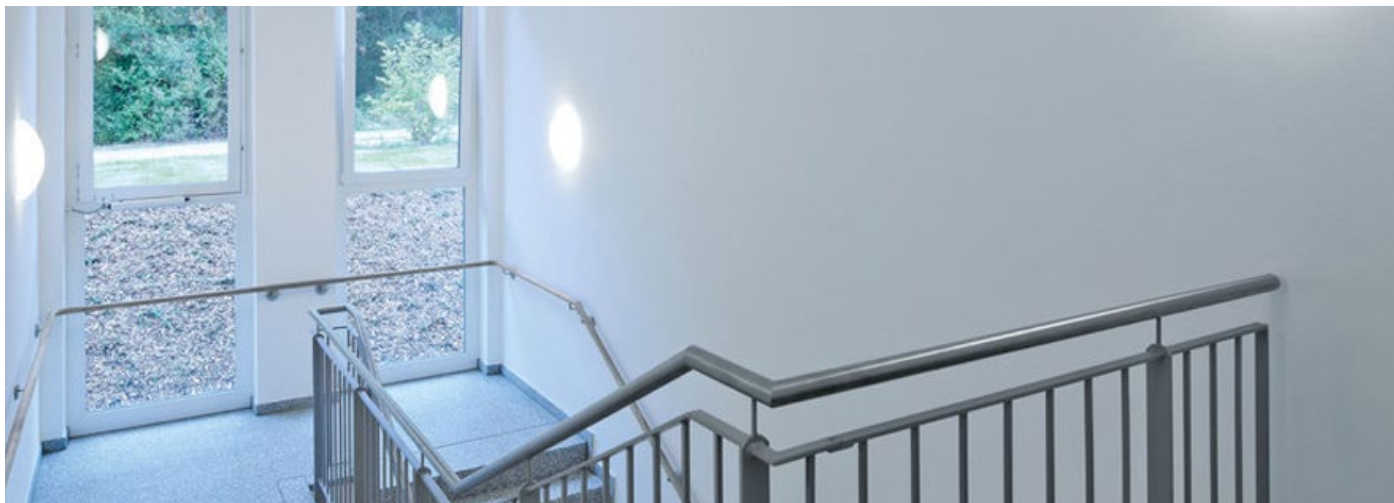

Meer informatie en bestellen: taurac.com/i-bulkhead-dexter-xantos

Oplossingsgerichte support van Taurac

Persoonlijk advies bij uw licht project

Taurac zet zich in om u als installateur zo volledig en duidelijk mogelijk te kunnen helpen bij het beantwoorden van de vragen. Wij hebben met lichtspecialisten medewerkers die u persoonlijk kunnen adviseren bij het maken van een lichtplan en het kiezen van de juiste verlichting voor uw project. Op onze website hebben wij per product datasheets, rekentools en tekeningen voor u beschikbaar om uw lichtproject succesvol te realiseren.