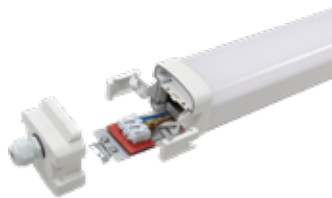

Lakenvelder line

I Waterproof Lakenvelder Nox

Taurac Click & Go

Eenvoudig installeren

- Beschikbaar in twee maten: 1240 x 76 x 80 en 1540 x 76 x 80 mm
- Aansluiting zonder gereedschap mogelijk
- Opbouwarmatuur voor wand- of plafondmontage, tevens met pendelophanging leverbaar