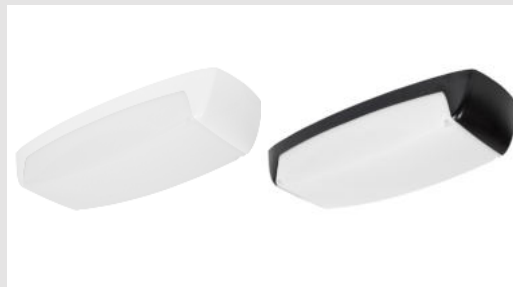

SERIE 440 FORTEM

Opbouw armatuur voor trappenhuizen, bergingen, etc.
Dubbele lichtbron voor betere lichtverdeling
Dynamisch schakelen (high/low)
>100.000 branduren