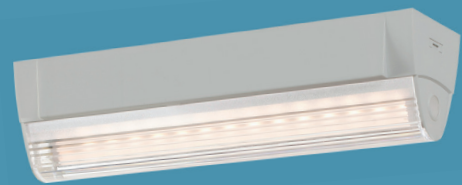

SERIE 550 ALL-IN-ONE

Geraffineerd & elegant

Voordelen:

- Ontworpen voor een lange levensduur (> 100.000u elektronica en LED L80/B10)
- Multifunctioneel inzetbaar
- Geschikt voor wand-, plafond- en railmontage
- (Vluchtweg-)verlichting & pictogramverlichting ineen
- Verhoogde kap eenvoudig vastklikken

Toepassing:

- Noodverlichting voor kantoorgebouwen, winkels, zorg- en onderwijsinstellingen

Kenmerken:

- 4000K
- IK08
- IP40
- Ledology inside
- Noodverlichting met autotest
- Leverbaar in de kleuren Grijs, Wit (W) en Zwart (B)
- Lichtstroom uit kap: - Low level 120lm - high level 400lm, nood: 240lm
- Optioneel: geïntegreerde licht- en bewegingssensor; noodverlichting; 3000K; gemonteerde railadapter tbv spanningsrail

SERIE 550 ALL-IN-ONE

Geraffineerd & elegant

Specificaties:

Montage

- Geschikt voor wand- en plafondmontage
- Geschikt voor spanningsrail d.m.v. optioneel gemonteerde railadapter

Lichtbron

- LED aangebracht op uitwisselbaar binnenwerk
- Nichia LEDs