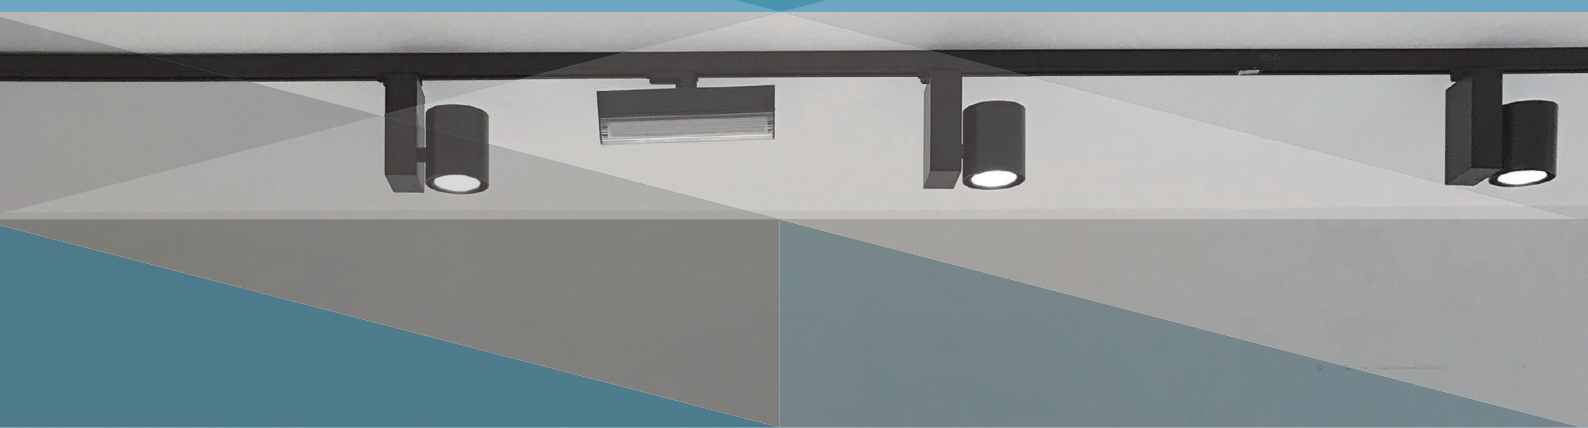

SERIE 550 ALL-IN-ONE

Geraffineerd & elegant

Voordelen:

- Ontworpen voor een lange levensduur (> 100.000u elektronica en LED L80/B10)
- Multifunctioneel inzetbaar
- Geschikt voor wand-, plafond- en railmontage
- (Vluchtweg-)verlichting & pictogramverlichting ineen
- Verhoogde kap eenvoudig vastklikken

Toepassing:

- Noodverlichting voor kantoorgebouwen, winkels, zorg- en onderwijsinstellingen

Kenmerken:

- 4000K
- IK08
- IP40
- Ledology inside
- Noodverlichting met autotest
- Leverbaar in de kleuren Grijs, Wit (W) en Zwart (B)
- Lichtstroom uit kap: - Low level 120lm - high level 400lm, nood: 240lm
- Optioneel: geïntegreerde licht- en bewegingssensor; noodverlichting; 3000K; gemonteerde railadapter tbv spanningsrail

SERIE 550 ALL-IN-ONE

Geraffineerd & elegant

Specificaties:

Montage

- Geschikt voor wand- en plafondmontage
- Geschikt voor spanningsrail d.m.v. optioneel gemonteerde railadapter

Lichtbron

- LED aangebracht op uitwisselbaar binnenwerk
- Nichia LEDs