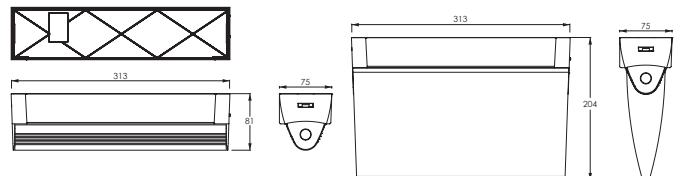

Polair lichtdiagram / Afmetingen

Met verhoogde kap en hoog pictogram voor vluchtwegaanduiding (stylish) kijkafstand 29m

Met verhoogde kap en laag pictogram voor vluchtwegaanduiding & verlichting (functional) kijkafstand 21m