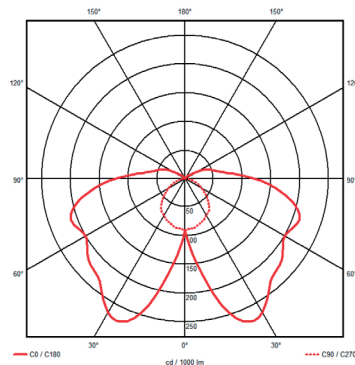

Prestatie

- Lumenoutput 120lm (low level) - 400lm (high level)
- Lumenoutput nood 240 lm
- Kleurtemperatuur 4000K of 3000K
- CRI > 80
- Kleurconsistentie <3SDCM
- Levensduur >100.000 (L80/B10 @Ta=25°)

Polair lichtdiagram / Afmetingen